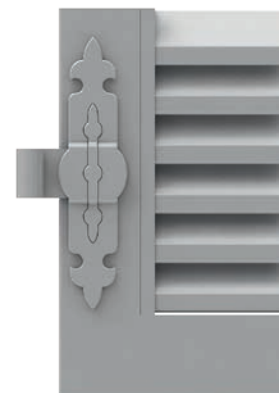

TRIALYS ROYAL

COLORIS NOIR, BLANC OU DANS LA TEINTE DU VOLET

LES AUTRES PENTURES

STYLISÉE

Réglable en aluminium à riveter sur chantier. Pour le neuf et la rénovation sur gonds existants
Coloris noir, blanc ou dans la teinte du volet.

DROITE

Uniquement pour la gamme "les Traditionnels"
Coloris noir, blanc ou dans la teinte du volet.