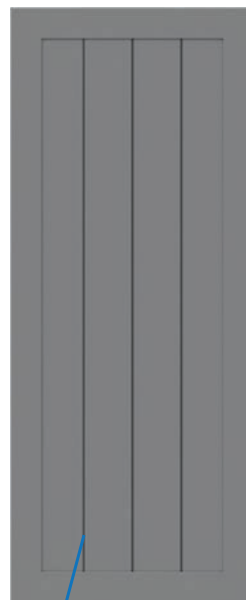

STANDARD

Rainurage vertical épaisseur 30 mm