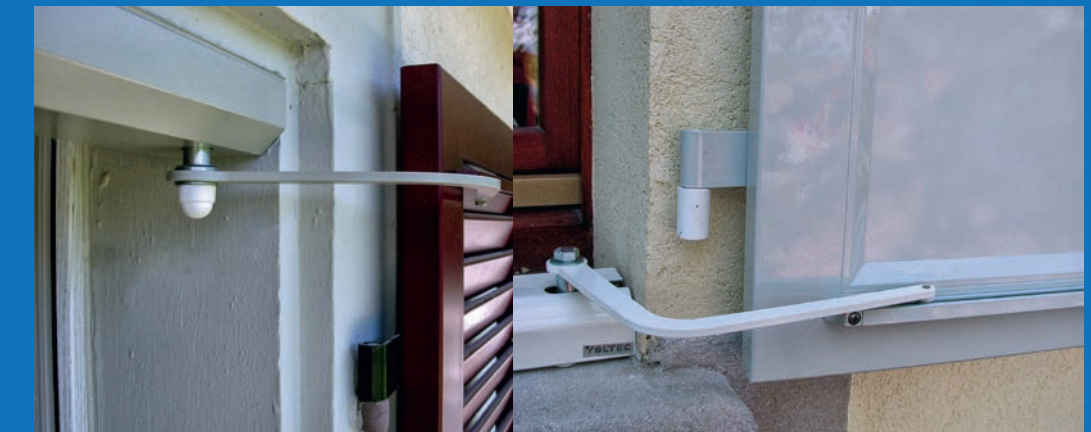

VÉROUILVOLET

AVEC GACHE

Coloris
noir.

BARRE DE SÉCURITÉ

Coloris noir ou blanc
ou dans la teinte du volet.

PROFIL DE RECOUVREMENT

Profil intégré au volet et qui occulte
le jeu périphérique. Coloris à la teinte du volet.

PRÉCADRE

Profil de finition avec joint
adaptable qui masque le jour
autour de la menuiserie.

CROCHET/CRÉMAILLÈRE

Coloris noir ou blanc
ou dans la teinte du volet.

POIGNÉE DE TIRAGE

MOTORISATION

Passez quelques minutes à contempler les étoiles plutôt que de faire le tour de la maison pour fermer vos volets ? Nous vous proposons cette sérénité via notre motorisation, d'une discrète efficacité.

Émetteur
tactile

Émetteur mural
1 canal avec
horloge intégrée

Émetteur
6 canaux
(commande
générale avec
programmation
horaire intégrée)

Émetteur
mobile
1 canal

Les actionneurs apportent une réponse bien adaptée au client désireux d'un plus grand confort sans dénaturer l'aspect de sa façade