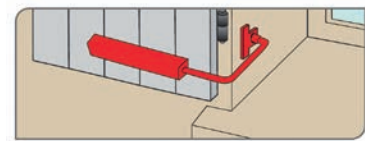

Gonds à sceller pour isolation par l'extérieur
Coloris noir ou blanc ou dans la teinte du volet.

CHOISISSEZ LES FINITIONS

SERRURES

ENCASTRÉE

Serrure
1 point
encastrée.

EN APPLIQUE

Serrure
3 points
en applique.

VÉROUILVOLET

AVEC GACHE

Coloris
noir.

BARRE DE SÉCURITÉ

Coloris noir ou blanc
ou dans la teinte du volet.

PROFIL DE RECOUVREMENT

Profil intégré au volet et qui occulte
le jeu périphérique. Coloris à la teinte du volet.