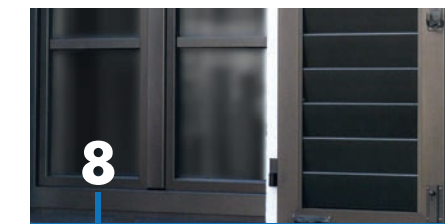

DÉCOUVREZ NOS VOIETS