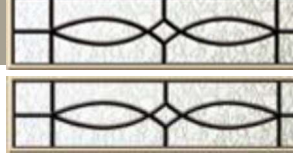

V T24

Porte pleine réf : HM-T20

Élégance des styles, boiseries, moulures ...

L'aluminium vous permet toutes les fantaisies...

Porte pleine réf : HM-T95

V T96

V T97

V T99

Porte pleine réf : HM-790

Porte vitrée avec tierce vitrée réf : HM-792

Porte pleine réf : HM-T85

Porte vitrée avec tierce vitrée réf : HM-T72

Porte pleine réf: HM-T65

Porte vitrée avec tierce vitrée réf: HM-T67