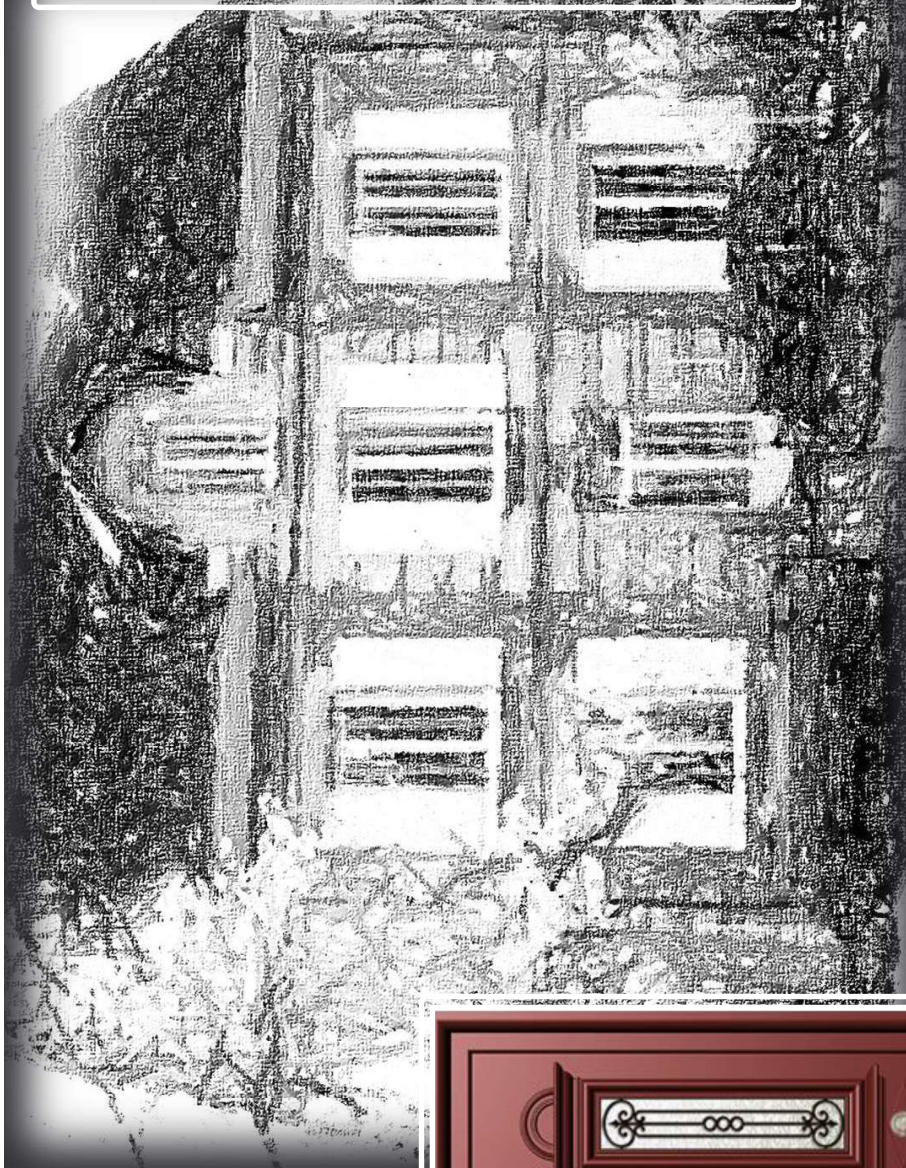

Porte aluminium à moulures
rapportées.
Modèle HM-T36