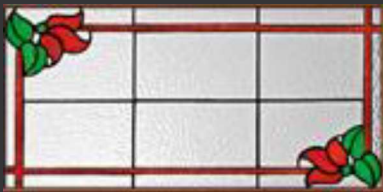

Vitrage
Réf : V T16

Vitrage
Réf : V-T19