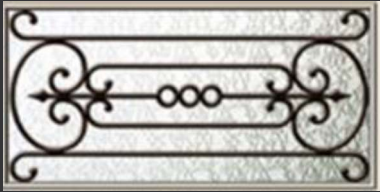

Proling

Das ist ein Produkt aus der Serie 'Proling' und ist ein Produkt aus der Serie 'Proling'.

CLASSIC PANIS
Das ist ein Produkt aus der Serie 'Proling' und ist ein Produkt aus der Serie 'Proling'.

Porte aluminium à moulures
rapportées.
Modèle HM-T25

Vitrage
Réf : V T28

Vitrage
Réf : V T26

Vitrage
Réf : V T29

Vitrage
Réf : V-T19

Vitrage
Réf : V T16

Vitrage
Réf : V T31

V T21

V T22