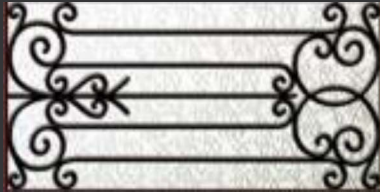

Vitrage
Réf : V T29

Vitrage
Réf : V T26