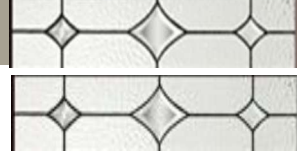

V T24

Porte pleine réf : HM-T20

Élégance des styles, boiseries, moulures ...

L'aluminium vous permet toutes les fantaisies...

Porte pleine réf : HM-T95

V T96

V T97

V T99

Porte pleine réf : HM-790

Porte vitrée avec tierce vitrée réf : HM-792

Porte pleine réf : HM-T85

Porte vitrée avec tierce vitrée réf : HM-T72

Porte pleine réf: HM-T65

Porte vitrée avec tierce vitrée réf: HM-T67